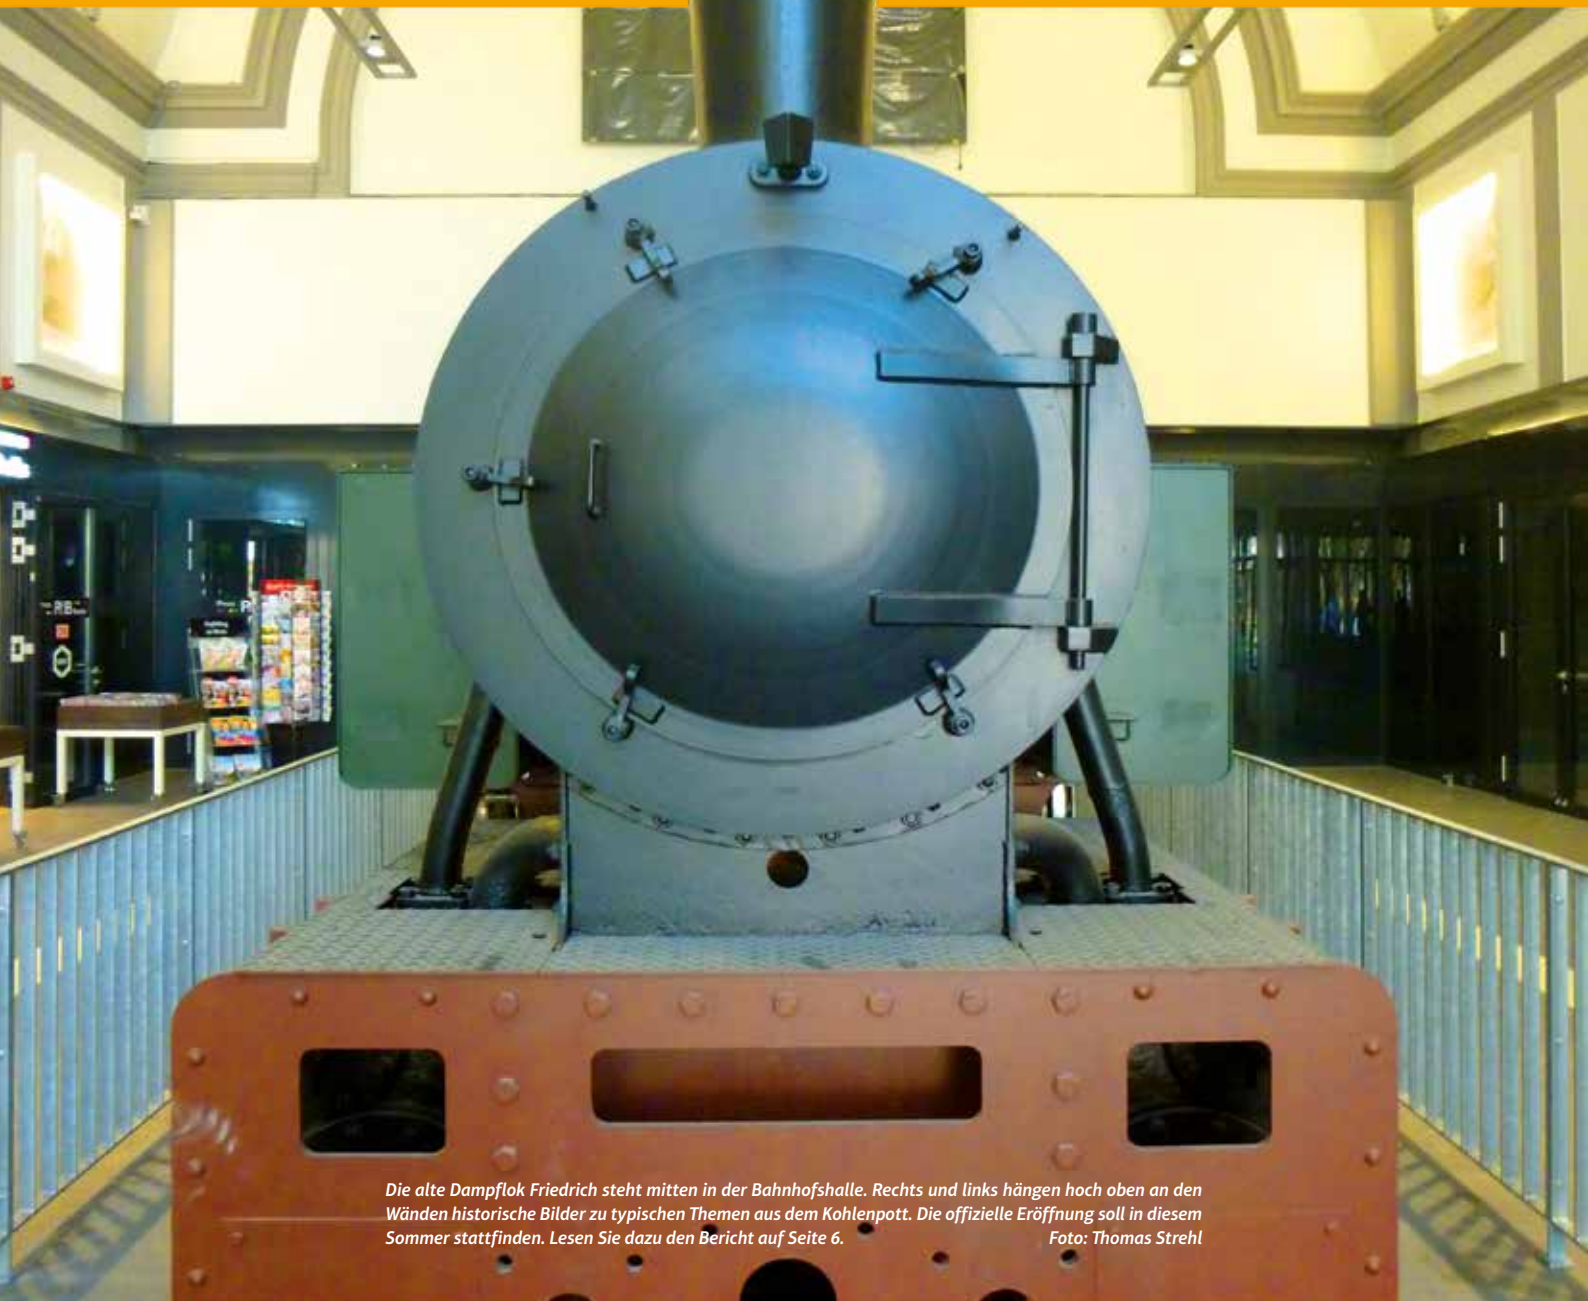

# ImageWitten

MIT REGIONALTEILEN INNENSTADT, ANNEN, STOCKUM UND RÜDINGHAUSEN

Die alte Dampflokomotive Friedrich steht mitten in der Bahnhofshalle. Rechts und links hängen hoch oben an den Wänden historische Bilder zu typischen Themen aus dem Kohlenpott. Die offizielle Eröffnung soll in diesem Sommer stattfinden. Lesen Sie dazu den Bericht auf Seite 6.

Foto: Thomas Strehl